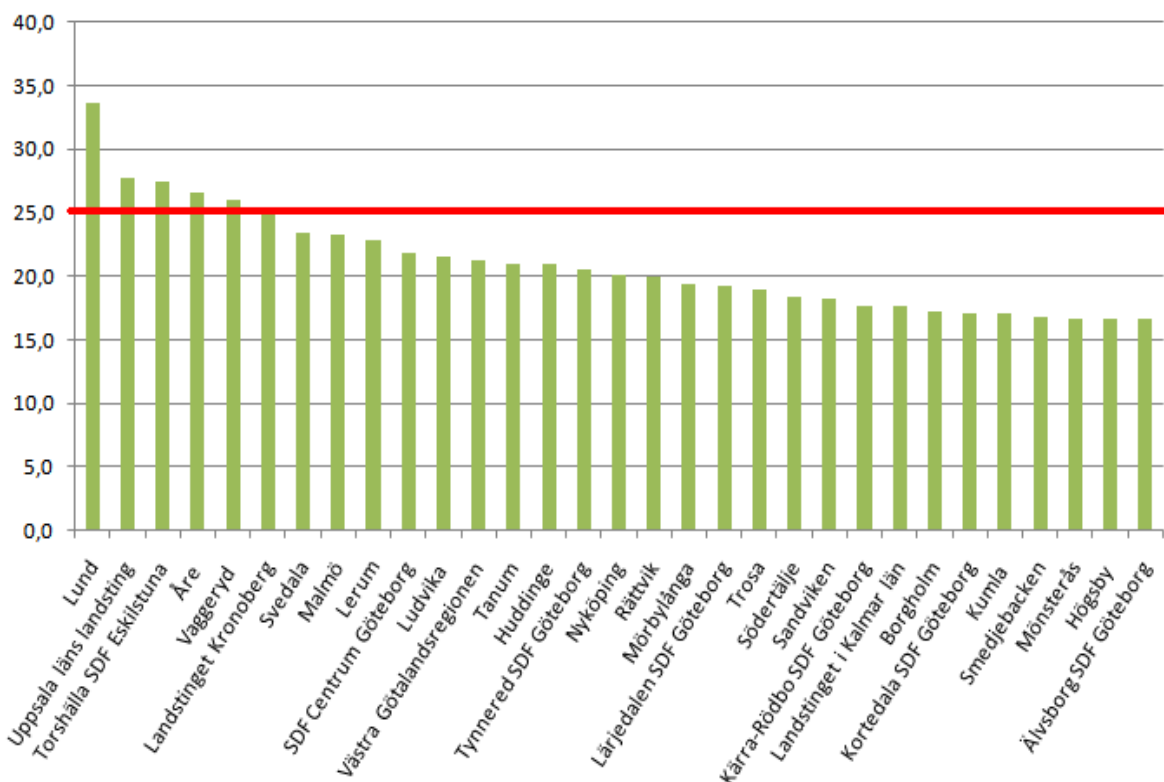

Ekomatsligan 2010

EKOMATSLIGAN är kommuner, stadsdelar och landsting i Sverige som redovisat en hög andel inköpta ekologiska producerade livsmedel. Siffrorna i tabellen gäller procent, ekologiskt livsmedelsinköp av totalt livsmedelsinköp i SEK. Tabellen baseras på uppgifter hämtade från "Ekologiskt i offentliga storhushåll 2010". Alla siffror är från 2009.

Andel inköp ekologiskt i %
av totalt livsmedelsinköp (SEK)

EkoMatCentrum
Informationscentrum för Ekologiska Produkter
Håven 2 ♦ 193 41 Sigtuna ♦ Tel & Fax: 08-779 59 29
E-mail: info@ekomatcentrum.se ♦ www.ekomatcentrum.se